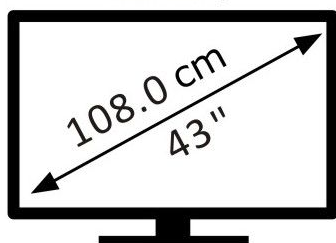

ENERG

KIANO

KIANO Elegance 43"

64 kWh/1000h

ABCDEF **G**

65 kWh/1000h

3840 px

2160 px