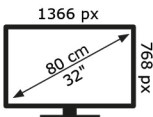

# ENERG

HITACHI

32HE2301

**32** kWh/1000h

ABCDEF **G**

**45** kWh/1000h

50603572

2019/2013