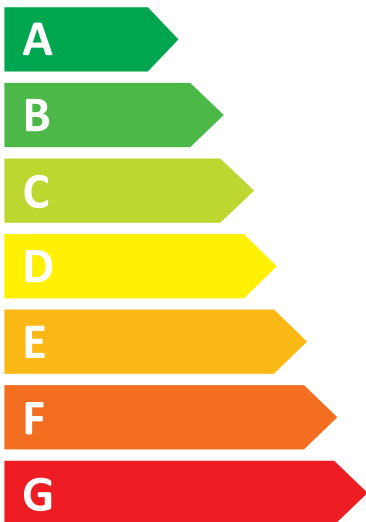

ENERG

Siemens

SX85TX00CE

54 kWh / 

14 x

9,5 L

4:55

44 dB