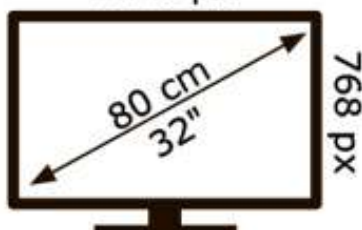

# ENERG

**HITACHI**

32HAE2350

**32** kWh/1000h

ABCDEF **G**

**32** kWh/1000h

1366 px

2019/2013