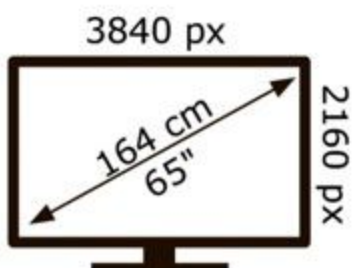

ENERG

HITACHI

65HAQ7350

85 kWh/1000h

ABCD **E** FG

85 kWh/1000h

50607792

2019/2013