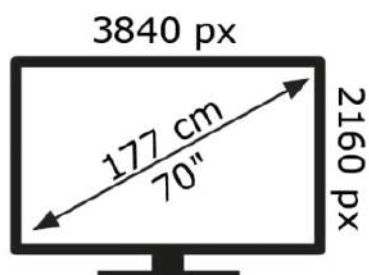

ENERG

HITACHI

70HAQ7350

114 kWh/1000h

ABCDE **F** G

114 kWh/1000h

2019/2013

50614805