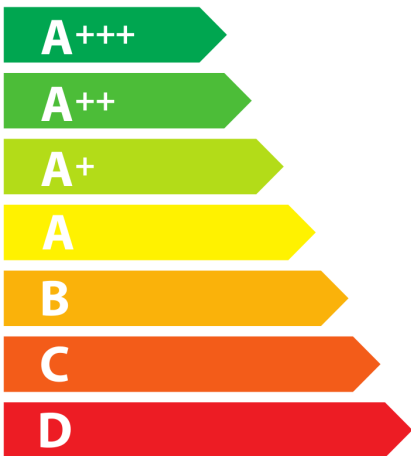

ENERG
енергия · ενεργεια

ELICA

E017EXI-036-001

69
kWh/annum

B CDEFG

A BCDEFG

ABC **D** EFG

65 dB