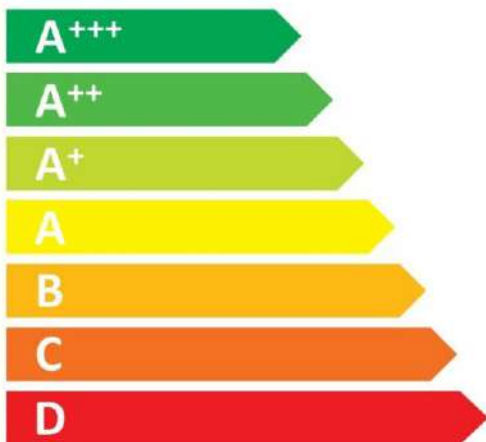

ENERG

енергия · ενεργεια

GRUNDIG

GT76724GP

A+++

ENERGIA · ЕНЕРГИЯ · ΕΝΕΡΓΕΙΑ
ENERGIJA · ENERGY · ENERGIE
ENERGI

159

kWh/annum